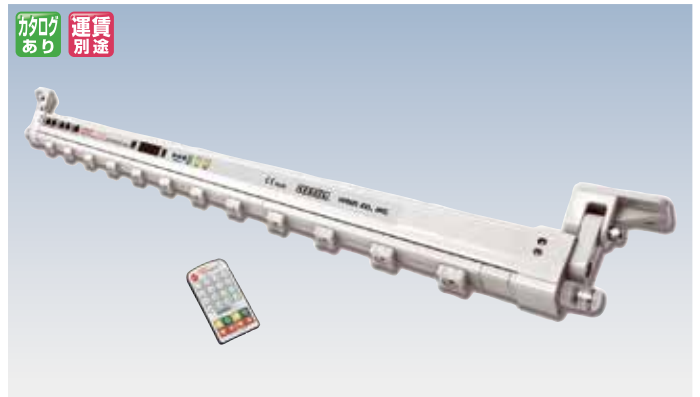

# C-series

静電気除去ツールシリーズ

## 静電気除去ACパルス・クリーンバー

クリーンルーム / ブース内の除電、高速で移動するフィルムの帯電防止などに使用できます。新設計の超高速除電エア噴出口で高精度・高速除電を実現しました。ターミナルは片側に集約されており、電源の渡り配線が可能です。

型番	C-40~300
イオン発生方式/印加電圧	パルスACコロナ放電式 / AC8~12.5kV (p-p)
周波数	0.1~50Hz (10段階)
パルス比	プラス側40~70% マイナス側60~30%
入力電圧/消費電流	DC24V±5% / 600mA (max.)
イオンバランス	±30V以内 (1000mm)
使用距離	50~2000mm
エア継手	PT1/8
使用流体	クリーンドライエアーまたはN2 (0.3MPa以下)
オゾン発生量	0.05ppm以下 (50mm)
使用温度/湿度	0~50°C/35~85%RH (結露氷結なきこと)
付属品	リモートコントローラ (C-40, 60除く) / 電源ケーブル5m / インターフェースケーブル (C-40, 60のみ) / エンドブラケット (取付済) / ミドルブラケット (対象機種のみ)

コード	型番	外形寸法	針電極	ミドルブラケット	重量	価格
02-71460	C-40	W422xD46xH90mm	5本	-	0.78kg	お問い合わせください
02-71461	C-60	W602xD46xH90mm	8本	-	1.08kg	
02-71462	C-90	W877xD33xH96mm	12本	-	0.9kg	
02-71463	C-100	W1078xD33xH96mm	16本	1個	1.0kg	
02-71464	C-120	W1318xD33xH96mm	20本	1個	1.2kg	
02-71465	C-150	W1558xD33xH96mm	24本	1個	1.4kg	
02-71466	C-170	W1798xD33xH96mm	28本	2個	1.6kg	
02-71467	C-200	W2038xD33xH96mm	32本	2個	1.8kg	
02-71468	C-220	W2278xD78xH96mm	36本	2個	2.3kg	
02-71469	C-250	W2518xD78xH96mm	40本	3個	2.6kg	
02-71470	C-270	W2758xD78xH96mm	44本	3個	2.8kg	
02-71471	C-300	W2998xD78xH96mm	48本	3個	3.1kg	

## 広範囲静電気除去 ルームイオナイザー

作業者や対象物の動線に設置して領域全体の除電用途に最適で、異物付着の抑制や工程内への持込異物の抑制に効果を発揮します。イオンが広い範囲に拡散して隅々まで回り込むため、広い範囲かつ複雑な形状の除電も可能です。天井にそのまま取り付けることが可能で、パーティプのような吊り下げジグが不要です。