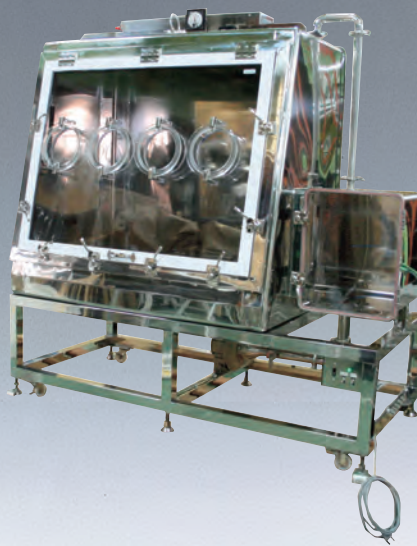

グローブボックス ステンレスタイプ

ステンレス素材で製作したグローブボックスです。
耐久性・耐熱性・耐寒性に優れており、滅菌や防爆仕様に対応した製品の製作も可能です。

高気密型ステンレsgローブボックス

特注

仕様

外形寸法	法：W1200×D650×H800mm
本体材質	質：SUS304 1.5t
窓材	質：強化ガラス 6t
電源	装：アース付きコンセント AC100V 2個口
照明	明：LED照明×1灯
ガスポート	ト：40A 2ヶ所

大型ステンレsgローブボックス

特注

仕様

外形寸法	法：本体 W1300×D850×H1200mm パスボックス W390×D465×H480mm
本体材質	質：SUS304 2t
前面扉	質：ポリカーボネート 15t
グローブ	ブ：エラストイト手袋
排気ファン	ン：1.6/2.0m ³ /min
電源	源：AC100V 1A
照明	明：LED照明×1灯
付属品	品：微差圧計、排気用カートリッジフィルター

防爆ステンレsgローブボックス

特注

仕様

外形寸法	法：W1200×D1200×H800mm
本体材質	質：SUS304
窓材	質：網入りガラス 透明
扉	：2ヶ所（右・背面 各1ヶ所）
グローブ	ブ：ブチルゴム手袋
照明	明：LED照明×1灯
付属品	品：マグネチックスターラー、露点計 耐圧防爆形インターロックコンセント AC250V 2個口 4個

ガス制御型ステンレsgローブボックス

特注